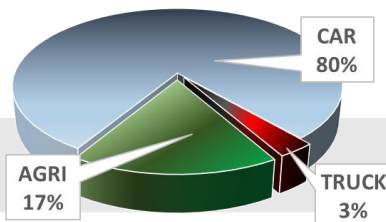

5.396 models / 99 manufacturers