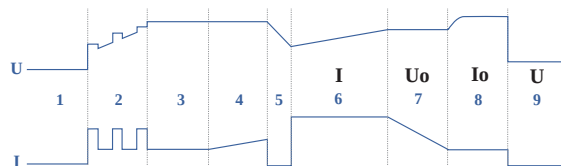

- 1- Batterie-Analyse
- 2- Regenerierung
- 3- Sulfatierungstest
- 4- Desulfatierung
- 5- Test
- 6- Schnelle Ladung 80%
- 7- Absorption
- 8- Refresh
- 9- Erhaltungsladung 100%

Rechnungs-/Lieferadresse:

Strasse, Hausnr. und Ort:

Kontaktperson:

Email (BITTE ANGEBEN):

Telefon:

WARENEMPFÄNGER Händlernummer:

RECHNUNGSEMPFÄNGER Händlernummer:

Datum - Unterschrift

Bestellung via Email, Fax, Bestellschein oder Online-Shop

RENAULT-werkzeugkatalog.de

FAX (02254) 96 98 19
RENAULT@hemgesberg2000.de

Optional: KEINE AKTION VERPASSEN

Ja, ich möchte 1x im Monat per Email über neue Aktionen von Firma Hemgesberg informiert werden.

Händlerstempel

Alle Preise verstehen sich pro 1 Stück und zzgl. MwSt.+Fracht Preisgültigkeit bis 31.12.2022.

Diese Bestellung unterliegt den Bedingungen für die Zahlung und Lieferung von Renault Vertragsware an Renault Vertragshändler sowie den Garantiebdingungen für die Vertragsware der Renault Deutschland AG.