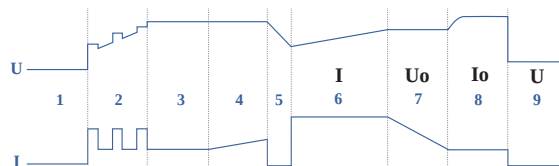

Rechnungs-/Lieferadresse:

Strasse, Hausnr. und Ort:

Kontaktperson:

Email (BITTE ANGEBEN):

Telefon:

WARENEMPFÄNGER Händlernummer:

RECHNUNGSEMPFÄNGER Händlernummer:

Datum - Unterschrift

Bestellung via Email, Fax, Bestellschein oder Online-Shop

RENAULT-werkzeugkatalog.de

FAX (02254) 96 98 19

RENAULT@hemgesberg2000.de

Optional: KEINE AKTION VERPASSEN

Ja, ich möchte 1x im Monat per Email über neue Aktionen von Firma Hemgesberg informiert werden.

Händlerstempel

Alle Preise verstehen sich pro 1 Stück und zzgl. MwSt.+Fracht Preisgültigkeit bis 31.03.2022.

Diese Bestellung unterliegt den Bedingungen für die Zahlung und Lieferung von Renault Vertragsware an Renault Vertragshändler sowie den Garantieberingungen für die Vertragsware der Renault Deutschland AG.