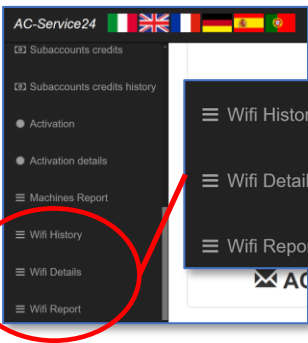

KIT.WIFI-N “WIFI CONNECTIVITY EVO” IN AC-SERVICE24.COM

AC-SERVICE24 – NEW SERVICE WIFI ACTIVATION: HISTORY, DETAILS, REPORT

WIFI HISTORY

- After purchase of WIFI Activation code (KIT.WIFI-N), credits are registered (same as by Database updates). WIFI History shows codes used for which machine
- Dopo l'acquisto del codice di attivazione WIFI (KIT.WIFI-N), i crediti vengono registrati (come per gli aggiornamenti Database). La cronologia WIFI mostra i codici utilizzati per quale macchina
- Nach dem Kauf des WIFI-Aktivierungscodes (KIT.WIFI-N) werden Gutschriften registriert (wie bei DB-Updates). Der WIFI-Verlauf zeigt die Codes an, die für welche Maschine verwendet wurden
- Après l'achat du code d'activation WIFI (KIT.WIFI-N), les crédits sont enregistrés (comme pour les mises à jour de la base de données). L'historique WIFI affiche les codes utilisés pour quelle machine
- Após a compra do código de ativação WIFI (KIT.WIFI-N), os créditos são registrados (como por atualizações do banco de dados). O histórico WIFI mostra os códigos usados para cada máquina
- Después de la compra del código de activación WIFI (KIT.WIFI-N), los créditos se registran (como en las actualizaciones de la base de datos). El historial de WIFI muestra los códigos utilizados para qué máquina