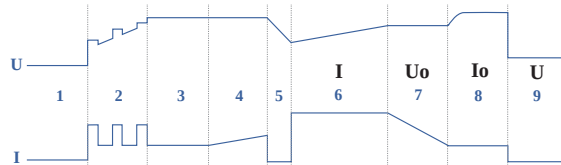

SHOWROOM

- Stützstrom bis 50A, absteckbare Kabel, um deren Durchgang durch den Motorraum zu vereinfachen.
- Kann ohne Batterie am Fahrzeug verwendet werden
- Einstellbarer autom. Neustart bei Stromausfall
- «Lock Showroom»-Funktion, blockiert das Ladegerät und schützt vor unbeabsichtigter Verstellung.

BATTERIE WECHSEL*

Schutz vor Verlust der gespeicherten Daten des Fahrzeugs durch stabilisierte Stromzufuhr. Batteriekapazität min. 10Ah-max.600Ah

POWER SUPPLY*

- Wandelt die GYSFLASH PRO als stabilisierte Stromquelle (DC).
- Einstellbare Spannung in 0,1 V Stufen und Strom einstellbar in 1 A Stufen

- Stützstrom bis 50 A, geeignet für AGM + Blei-Gel + Blei-Calcium + Blei-Vlies + Blei-Säure
- Spannung einstellbar von 12 bis 14,8 V in Stufen von 0,1 V gemäß den Empfehlungen des Herstellers
- Automatische Warnung bei Überverbrauch
- Automatische Ladekurve mit 9 verschiedenen Stufen
- Automatische Desulfatierung-Modus « SOS Recovery »
- 50% schnellere Ladung als bei einem traditionellen Ladegerät
- Echtzeitanzeige des Ladevorgangs

- 1- Batterie-Analyse
- 2- Regenerierung
- 3- Sulfatierungstest
- 4- Desulfatierung
- 5- Test
- 6- Schnelle Ladung 80%
- 7- Absorption
- 8- Refresh
- 9- Erhaltungsladung 100%

Mit 2 x 2,5 m 10 mm² Batterieanschluß kabel, optional 2 x 8 m 16 mm² oder mehr. Kalibrierung erfolgt automatisch.

DIAGNOSE*

AUFLADUNG

Rechnungs-/Lieferadresse:

Strasse, Hausnr. und Ort:

Kontaktperson:

Email (BITTE ANGEBEN):

Telefon:

WARENEMPFÄNGER Händlernummer:

RECHNUNGSEMPFÄNGER Händlernummer:

Datum - Unterschrift

Bestellung via Email, Fax, Bestellschein oder Online-Shop

RENAULT-werkzeugkatalog.de

FAX (02254) 96 98 19
RENAULT@hemgesberg2000.de

Optional: KEINE AKTION VERPASSEN

☐ Ja, ich möchte 1x im Monat per Email über neue Aktionen von Firma Hemgesberg informiert werden.

Händlerstempel

Alle Preise verstehen sich pro 1 Stück und zzgl. MwSt.+Fracht Preisgültigkeit bis 31.12.21

Diese Bestellung unterliegt den Bedingungen für die Zahlung und Lieferung von Renault Vertragsware an Renault Vertragshändler sowie den Garantiebedingungen für die Vertragsware der Renault Deutschland AG.

Firma Günter Hemgesberg e.K. | RENAULT@hemgesberg2000.de | 02254 9698 0

Onlineshop: RENAULT-werkzeugkatalog.de